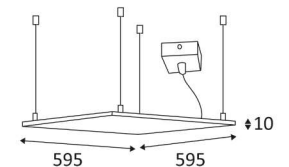

- Extreem slanke 600x600 pendelarmatuur.
- Behuizing in aluminium.
- Hoge prestaties opale lichtkap voor een comfortabele verlichting.
- Lichtbundel 110°.
- Geleverd met hanging stalen kabels (regelbaar max 1.50m) en heldere voedingskabel met vierkante basis.
- Niet dimbare omvormer op afstand meegeleverd.
- CD117 : Constant spanning dimmer met DALI afzonderlijk te bestellen.